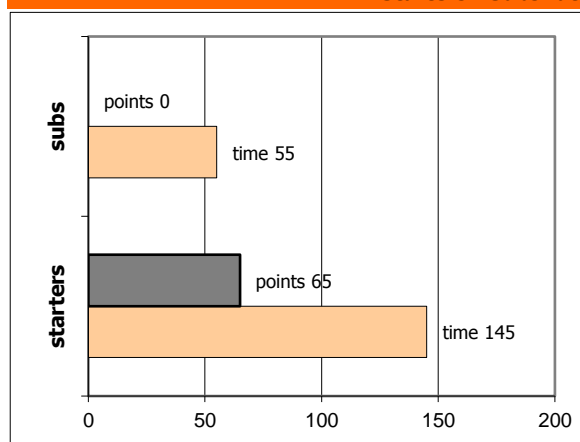

Φοίνιξ Πειραιά **65 - 91** Πικέρμι

64%	9 / 14	FT	16 / 19	84%
42%	19 / 45	2FG	15 / 34	44%
43%	6 / 14	3FG	15 / 38	39%
39	31 - 8	Rb	29 - 14	43
	26	Tu	16	

Referees: Γαραντζιώτης, Μπερέτσος

By Quarter	1	2	3	4
Φοίνιξ Πειραιά	20	16	15	14
Πικέρμι	24	24	25	18

End of Quarter	1	2	3	4
Φοίνιξ Πειραιά	20	36	51	65
Πικέρμι	24	48	73	91

Φοίνιξ Πειραιά

Coach: Π. Ζεβουλάκος

Fastbreaks: 4 / 11

#	Player	Time (min)	Pts	Ft	2Fg	3Fg	+/-	Rbs		As	St	Tu	Bl	Fouls		Eff	
								de	of					dr	co		
4	Παπαζαχαρίου Π.	9	0	0 / 0	0 / 3	0 / 0	-4	1	0	0	1	0	0	0	1	-1	
5	0	0	0	0 / 0	0 / 0	0 / 0	0	0	0	0	0	0	0	0	0	-	
6	Γαβριήλ Σπ.	30	14	2 / 3	3 / 10	2 / 3	-9	6	1	2	4	3	0	5	1	15	
7	Δαρκαδάκης Γ.	3	0	0 / 0	0 / 0	0 / 0	1	0	0	0	0	0	0	0	0	0	
8	0	0	0	0 / 0	0 / 0	0 / 0	0	0	0	0	0	0	0	0	0	-	
9	Μπουντούρης Α.	31	19	5 / 8	7 / 11	0 / 1	-7	4	5	0	1	3	0	6	2	18	
10	Πασπαλάς Μ.	21	0	0 / 0	0 / 1	0 / 0	-29	3	0	3	0	2	1	3	4	4	
11	Σαραντόπουλος Σ.	30	13	2 / 3	4 / 6	1 / 3	-13	2	1	3	0	2	1	4	1	13	
77	Αναστασόπουλος Αν.	11	0	0 / 0	0 / 3	0 / 0	-26	0	0	1	0	0	0	0	1	-2	
13	Παπαδάκης Κ.	27	9	0 / 0	3 / 5	1 / 3	-12	1	0	4	3	6	1	2	3	8	
31	Ούντε Μπος Σ.	27	10	0 / 0	2 / 6	2 / 4	-18	10	0	2	0	3	0	2	4	13	
15	Γλυκόπουλος Κ.	11	0	0 / 0	0 / 0	0 / 0	-13	1	0	1	0	4	0	3	4	-2	
Team								3	1			3	0	2			
1st quarter			20	2 / 2	9 / 16	0 / 2		10	3	5	2	6	1	5	3	26	
2nd quarter			16	2 / 2	4 / 8	2 / 3		5	0	5	5	10	1	7	11	17	
3rd quarter			15	3 / 6	3 / 10	2 / 4		8	2	2	0	5	1	6	5	11	
4th quarter			14	2 / 4	3 / 11	2 / 5		8	3	4	2	5	0	7	4	13	
Final Stats			200	65	9 / 14	19 / 45	6 / 14	-130	31	8	16	9	26	3	25	23	67
				64%	42%	43%		39									

Πικέρμι

Coach: Ψυχογιόπουλος Ι.

#	Player	Pts	-	3s
2	Λιόντας Ε.	6	-	2
5	Στραφιώτης Σ.	3	-	1
6	Πελέκης Ι.	2	-	0
7	Κούσουλας Μ.	11	-	1
8	Δέλγας Ν.	3	-	1
9	Μελάς Γ.	22	-	5
10	Παπαζήσης Α.	8	-	0
11	Νάσσης .	3	-	1
12	Ταφιλή Τ.	10	-	1
13	Μπιγγος Α.	2	-	0
14	Δακονίς Ν.	12	-	2
16	Μιλούσης Α.	9	-	1

Starters - Subs ratio