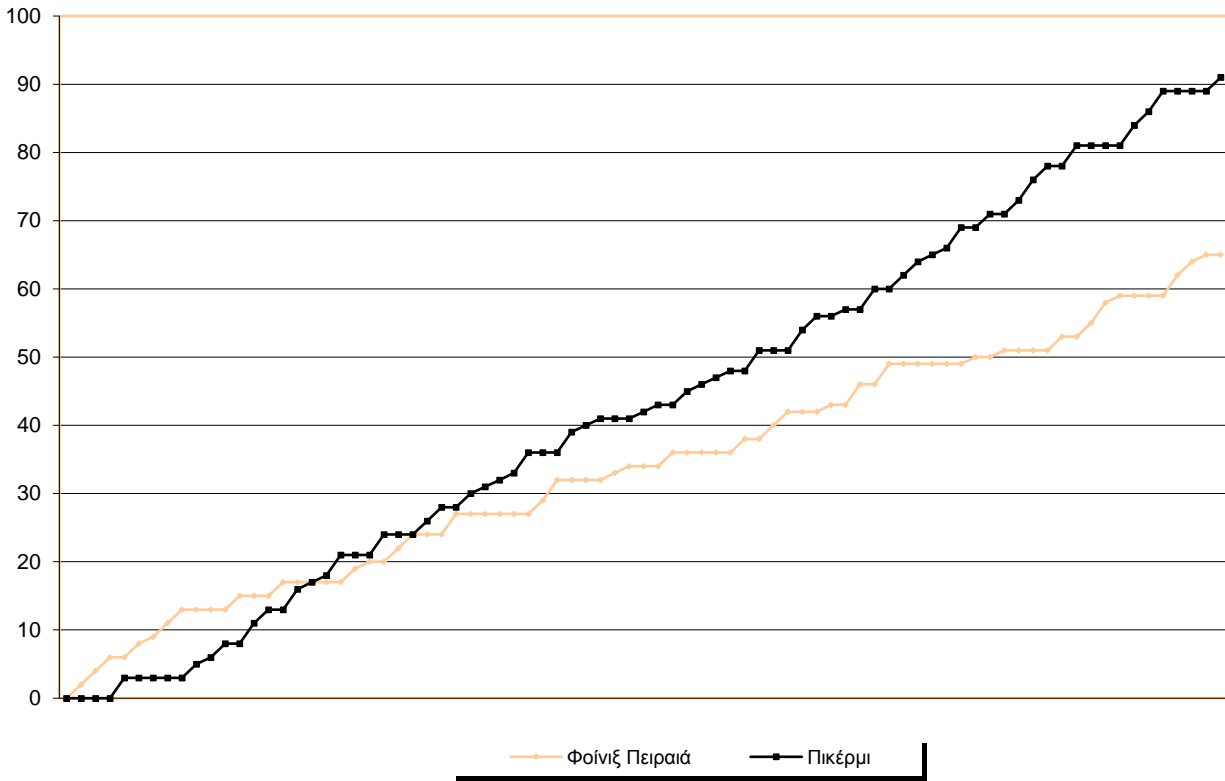

Starters - Subs ratio

Fastbreak Pts

Turnover Pts

Second Chance Pts

Possessions

Notes

Ο Φοίνιξ Πειραιά είχε 110 κατοχές
 εκ των οποίων κατέληξαν: 59 σε σουτ
 26 σε λάθος
 και 25 σε κερδ. φάουλ

1'28" πριν το τέλος του 3ου δεκαλέπτου ο προπονητής του Φοίνικα Πειραιά χρεώθηκε με 2η Τεχνική Ποινή και αποβλήθηκε.

GRAPHIC STATS

SCORE EVOLUTION

SCORE DIFFERENCE

LARGEST SCORING RUN

LARGEST LEAD