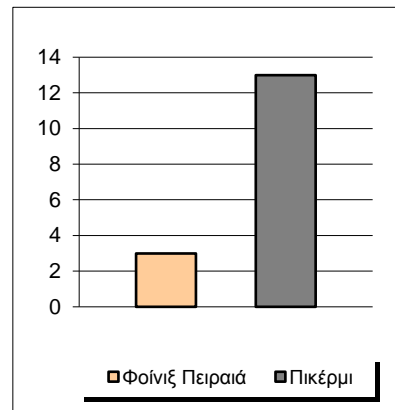

Starters - Subs ratio

Fastbreak Pts

Turnover Pts

Second Chance Pts

Possessions

Notes

Ο Φοίνιξ Πειραιά είχε 110 κατοχές
 εκ των οποίων κατέληξαν: 59 σε σουτ
 26 σε λάθος
 και 25 σε κερδ. φάουλ

1'28" πριν το τέλος του 3ου δεκαλέπτου ο προπονητής του Φοίνικα Πειραιά χρεώθηκε με 2η Τεχνική Ποινή και αποβλήθηκε.

GRAPHIC STATS

SCORE EVOLUTION

SCORE DIFFERENCE

LARGEST SCORING RUN

LARGEST LEAD