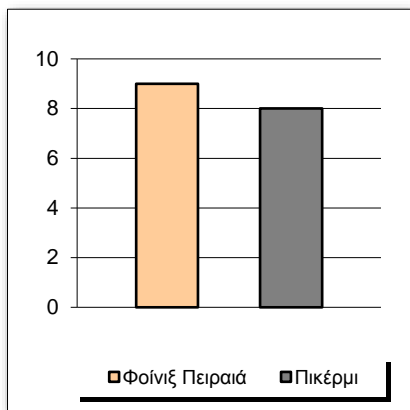

Starters - Subs ratio

Fastbreak Pts

Turnover Pts

Second Chance Pts

Possessions

Notes

Ο Φοίνιξ Πειραιά είχε 110 κατοχές
 εκ των οποίων κατέληξαν: 59 σε σουτ
 26 σε λάθος
 και 25 σε κερδ. φάουλ

1'28" πριν το τέλος του 3ου δεκαλέπτου ο προπονητής του Φοίνικα Πειραιά χρεώθηκε με 2η Τεχνική Ποινή και αποβλήθηκε.

GRAPHIC STATS

SCORE EVOLUTION

SCORE DIFFERENCE

LARGEST SCORING RUN

LARGEST LEAD