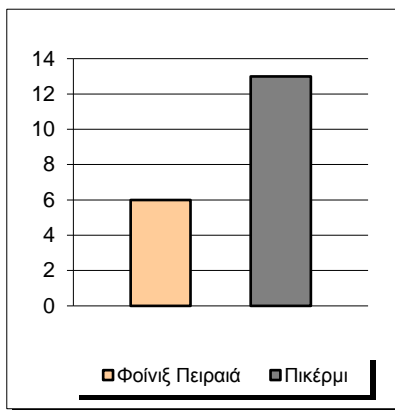

Starters - Subs ratio

Fastbreak Pts

Turnover Pts

Second Chance Pts

Possessions

Notes

Ο Φοίνιξ Πειραιά είχε 110 κατοχές
 εκ των οποίων κατέληξαν: 59 σε σουτ
 26 σε λάθος
 και 25 σε κερδ. φάουλ

1'28" πριν το τέλος του 3ου δεκαλέπτου ο προπονητής του Φοίνικα Πειραιά χρεώθηκε με 2η Τεχνική Ποινή και αποβλήθηκε.

GRAPHIC STATS

SCORE EVOLUTION

SCORE DIFFERENCE

LARGEST SCORING RUN

LARGEST LEAD