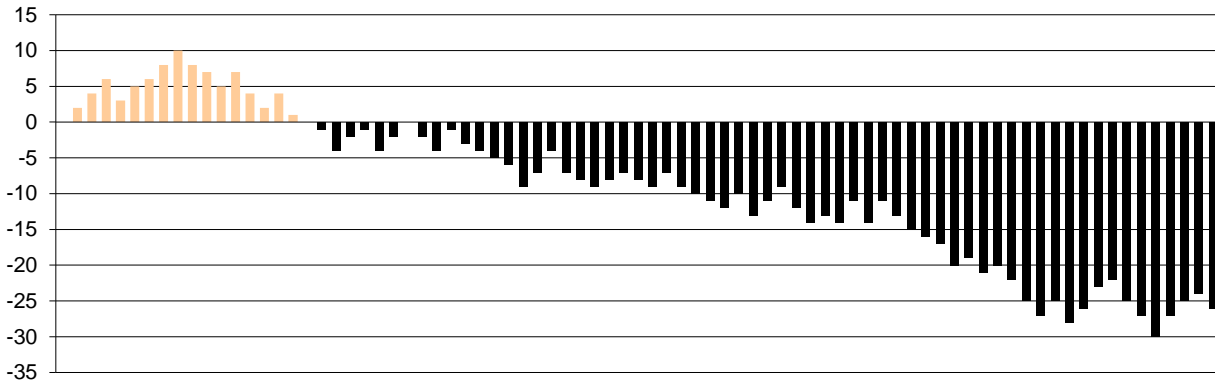

Starters - Subs ratio

Fastbreak Pts

Turnover Pts

Second Chance Pts

Possessions

Notes

Ο Φοίνιξ Πειραιά είχε 110 κατοχές
 εκ των οποίων κατέληξαν: 59 σε σουτ
 26 σε λάθος
 και 25 σε κερδ. φάουλ

1'28" πριν το τέλος του 3ου δεκαλέπτου ο προπονητής του Φοίνικα Πειραιά χρεώθηκε με 2η Τεχνική Ποινή και αποβλήθηκε.

GRAPHIC STATS

SCORE EVOLUTION

SCORE DIFFERENCE

LARGEST SCORING RUN

LARGEST LEAD